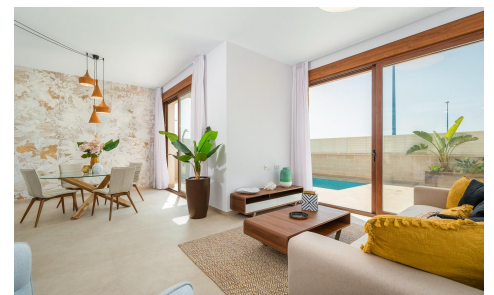

DA57735X

Villa in Vera

€429.000

3

2

90m²

241m²

VILLAS DE NUEVA CONSTRUCCIÓN EN VERA, ALMERIA Residencial de obra nueva de bonitos chalets situados en la Costa de Almería, Vera. Residencial de obra nueva de chalets independientes a elegir entre dos modelos: de doble altura, con tres dormitorios y tres baños y de tres dormitorios con dos baños, todo en una planta. Ambos con piscina de 6x3 metros y sobre una parcela de 230 metros aproximadamente. Como opción, todas las villas pueden disponer de espacio en el sótano con un coste adicional. Chalets situados a tan sólo 200 metros de la playa...(Ask for More Details!)