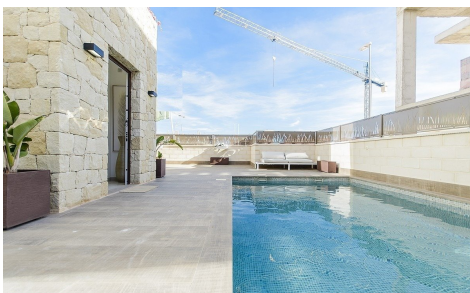

DA32425L

Villa in Vera

€459.000

3

3

125m²

230m²

VILLAS DE NUEVA CONSTRUCCIÓN EN VERA, ALMERIA Residencial de obra nueva de bonitos chalets situados en la Costa de Almería, Vera. Residencial de obra nueva de chalets independientes a elegir entre dos modelos: de doble altura, con tres dormitorios y tres baños y de tres dormitorios con dos baños, todo en una planta. Ambos con piscina de 6x3 metros y sobre una parcela de 230 metros aproximadamente. Como opción, todas las villas pueden disponer de espacio en el sótano con un coste adicional. Chalets situados a tan sólo 200 metros de la playa...(Ask for More Details!)