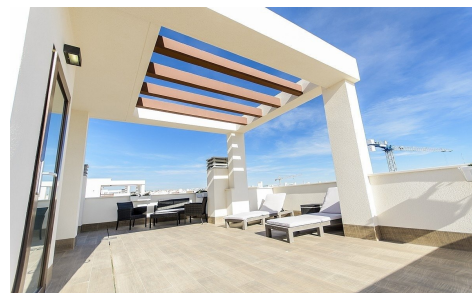

DA32425L

Villa in Vera

€459.000

3

3

125m²

230m²

VILLAS DE NUEVA CONSTRUCCIÓN EN VERA, ALMERIA Residencial de obra nueva de bonitos chalets situados en la Costa de Almería, Vera. Residencial de obra nueva de chalets independientes a elegir entre dos modelos: de doble altura, con tres dormitorios y tres baños y de tres dormitorios con dos baños, todo en una planta. Ambos con piscina de 6x3 metros y sobre una parcela de 230 metros aproximadamente. Como opción, todas las villas pueden disponer de espacio en el sótano con un coste adicional. Chalets situados a tan sólo 200 metros de la playa...(Ask for More Details!)