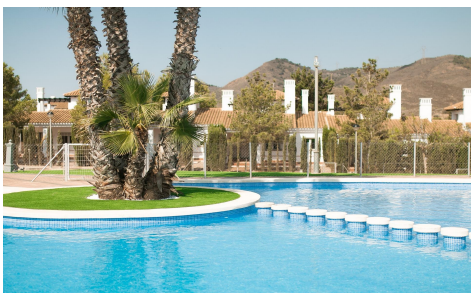

3

2

205m²

843m²

N/A

VILLA LLAVE EN MANO EN FUENTE ALAMO, MURCIA Residencial de adosados, villas independientes y pareados en Fuente Álamo, Murcia. Hay siete modelos diferentes de casas para elegir, diseñados para adaptarse al gusto de todos. Diseños rústicos combinados con materiales de primera calidad y un enfoque en el espacio de vida cómodo hay algo para todos. Los residentes de esta comunidad privada de hermosas y amplias casas también podrán disfrutar de sus propios jardines y piscinas comunitarias. Esta villa de diseño inusual tiene 3 dormitorios y 2 baños, cocina independiente, salón con puertas de patio que dan al porche cubierto. Hay...(Ask for More Details!)