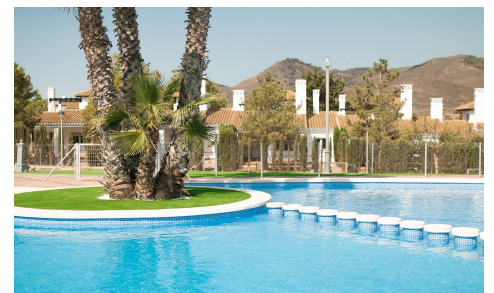

DA53569H

Casa adosada in Fuente Alamo

€199.000

2

1

164m²

253m²

N/A

ADOSADOS LLAVE EN MANO EN FUENTE ALAMO, MURCIA Residencial de adosados, chalets independientes y pareados en Fuente Álamo, Murcia. Hay siete modelos diferentes de casas para elegir, diseñados para adaptarse al gusto de todos. Diseños rústicos combinados con materiales de primera calidad y un enfoque en el espacio de vida cómodo hay algo para todos. Los residentes de esta comunidad privada de hermosas y amplias casas también podrán disfrutar de sus propios jardines y piscinas comunitarias. Este adosado de diseño inusual tiene 2 dormitorios y 1 baño, cocina independiente, salón con puertas de patio que dan al porche cubierto. Hay...(Ask for More Details!)