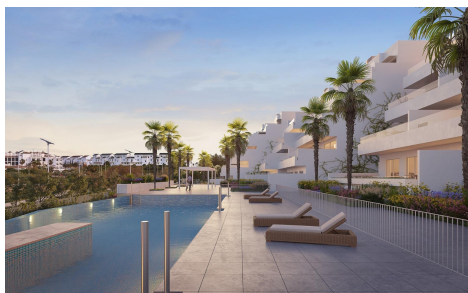

## Atico in Estepona

€609.000

3

2

126m<sup>2</sup>

N/A

**COMPLEJO RESIDENCIAL DE OBRA NUEVA EN ESTEPONA** Complejo residencial de obra nueva en Estepona compuesto por 54 viviendas. Puede elegir entre opciones de 2 y 3 dormitorios y diferentes tipologías: plantas bajas, plantas medias y áticos, todas con vistas al mar, para que pueda sentir la luz del Mediterráneo cada día. Todas nuestras propiedades están orientadas al este, lo que permite que el calor se acumule durante el día antes de liberarse por la noche, manteniendo bajo el consumo de energía, ya que aprovechan al máximo la luz solar. Además, la mayoría de nuestras propiedades también tienen una terraza trasera orientada al oeste con... (Ask for More Details!)