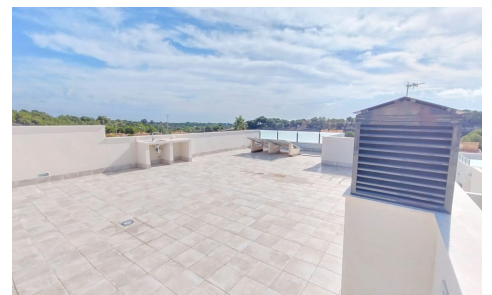

DA63761K

Villa in Pilar de La Horadada

€422.500

3

2

116m²

304m²

VILLAS DE OBRA NUEVA EN PINAR DE CAMPOVERDE Residencial moderno de villas de nueva construcción en Pinar de Campoverde. Pequeña promoción de sólo 5 chalets, construidos en una sola planta con una distribución de 3 dormitorios y 2 baños, zona de salón comedor cocina abierta, totalmente equipada, con isla central y vistas a la piscina privada, en parcelas independientes desde 300,00 m². También hay un gran solárium para disfrutar del sol y de las bonitas vistas durante todo el año. Las villas se encuentran en una ubicación privilegiada junto al paraje natural RÃ-o Seco y cerca de los servicios, instalaciones deportivas y el cercano campo...(Ask for More Details!)