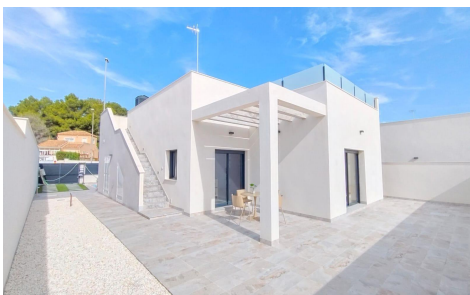

DA63761K

Villa in Pilar de La Horadada

€422.500

3

2

116m²

304m²

VILLAS DE OBRA NUEVA EN PINAR DE CAMPOVERDE Residencial moderno de villas de nueva construcción en Pinar de Campoverde. Pequeña promoción de sólo 5 chalets, construidos en una sola planta con una distribución de 3 dormitorios y 2 baños, zona de salón comedor cocina abierta, totalmente equipada, con isla central y vistas a la piscina privada, en parcelas independientes desde 300,00 m². También hay un gran solárium para disfrutar del sol y de las bonitas vistas durante todo el año. Las villas se encuentran en una ubicación privilegiada junto al paraje natural RÃ-o Seco y cerca de los servicios, instalaciones deportivas y el cercano campo...(Ask for More Details!)