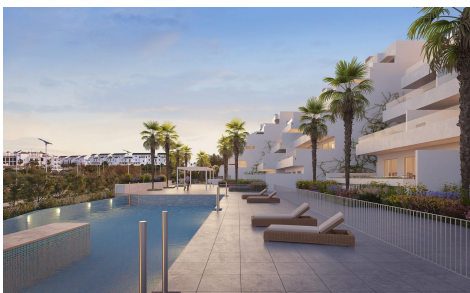

DA47410W

Apartamento in Estepona

€465.000

3

2

105m²

36m²

COMPLEJO RESIDENCIAL DE OBRA NUEVA EN ESTEPONA Complejo residencial de obra nueva en Estepona compuesto por 54 viviendas. Puede elegir entre opciones de 2 y 3 dormitorios y diferentes tipologías: plantas bajas, plantas medias y áticos, para que pueda sentir la luz del Mediterráneo cada día. Todas nuestras propiedades están orientadas al este, lo que permite que el calor se acumule durante el día antes de liberarse por la noche, manteniendo bajo el consumo de energía, ya que aprovechan al máximo la luz solar. Además, la mayoría de nuestras propiedades también tienen una terraza trasera orientada al oeste con vistas a los dormitorios, donde...(Ask for More Details!)