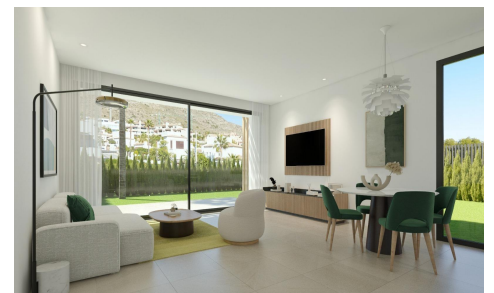

DA82258U

Villa in Finestrat

€565.000

3

3

109m²

179m²

PAREADOS DE OBRA NUEVA EN FINESTRAT Residencial de obra nueva de adosados y pareados en Sierra Cortina, Finestrat. Todas las viviendas dispondrán de 3 amplios dormitorios y 3 elegantes cuartos de baño para proporcionar confort y privacidad a sus habitantes. El amplio salón-comedor, con su moderna cocina integrada, será el corazón de la casa, donde familiares y amigos podrán reunirse y disfrutar de momentos inolvidables. Además, la casa estará equipada con preinstalación de aire acondicionado por conductos. La tecnología a punta será una característica destacada de esta casa, ya que estará totalmente automatizada gracias a un avanzado sistema de domótica. Desde el control de la iluminación hasta la...(Ask for More Details!)