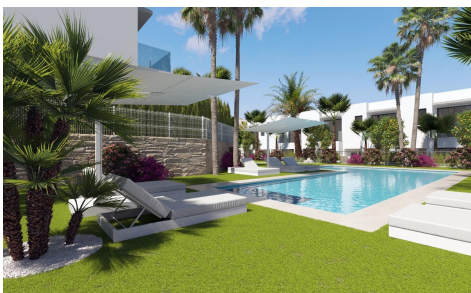

DA82258U

Villa in Finestrat

€565.000

3

3

109m²

179m²

PAREADOS DE OBRA NUEVA EN FINESTRAT Residencial de obra nueva de adosados y pareados en Sierra Cortina, Finestrat. Todas las viviendas dispondrán de 3 amplios dormitorios y 3 elegantes cuartos de baño para proporcionar confort y privacidad a sus habitantes. El amplio salón-comedor, con su moderna cocina integrada, será el corazón de la casa, donde familiares y amigos podrán reunirse y disfrutar de momentos inolvidables. Además, la casa estará equipada con preinstalación de aire acondicionado por conductos. La tecnología a punta será una característica destacada de esta casa, ya que estará totalmente automatizada gracias a un avanzado sistema de domótica. Desde el control de la iluminación hasta la...(Ask for More Details!)