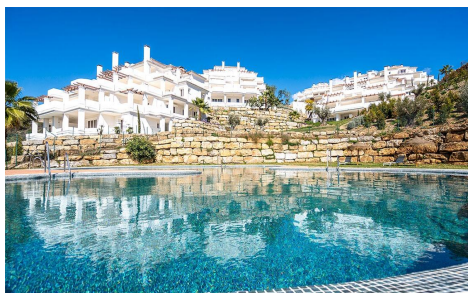

## Apartamento in Marbella

€578.000

2

2

113m<sup>2</sup>

N/A

Exclusiva nueva promoción residencial en Nueva Andalucía, Marbella. Vida contemporánea en el corazón de Marbella. Esta exclusiva promoción residencial llave en mano en Nueva Andalucía ha sido diseñada con un estilo contemporáneo y elegante, ofreciendo comodidad, calidad y un estilo de vida sofisticado. La promoción consta de 70 amplios apartamentos de 2 y 3 dormitorios, así como áticos únicos, todos ellos con distribuciones dinámicas y amplias terrazas que maximizan la luz natural. Los acabados de alta gama y los materiales cuidadosamente seleccionados garantizan espacios modernos y funcionales que combinan estilo y practicidad. Servicios premium e instalaciones estilo resort. La urbanización destaca por sus espectaculares zonas comunes,