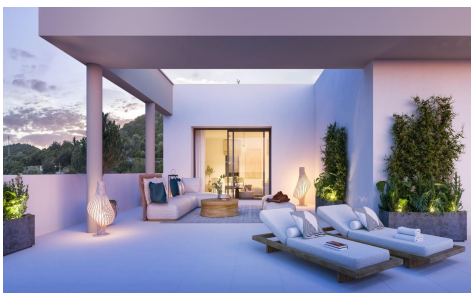

DA99705Y

Atico in Estepona

€455.000

2

2

136m²

N/A

COMPLEJO RESIDENCIAL DE OBRA NUEVA CERCA DE ESTEPONA Complejo residencial de obra nueva con un diseño contemporáneo y moderno, con un total de 135 viviendas de 1, 2 y 3 dormitorios situado junto al Club de Golf Valle Romano en Estepona. La privilegiada orientación sur ha permitido diseñar viviendas luminosas que aprovechan al máximo las horas de luz natural. Destacan las viviendas en planta baja con preciosos jardines y los áticos con solarium, ideales para disfrutar del sol y de los incomparables atardeceres de Estepona. Este completo residencial se completa con espectaculares zonas comunes compuestas por piscina con solarium, gimnasio y jardines con especies autóctonas...(Ask for More Details!)