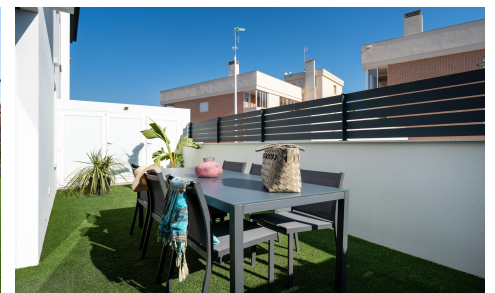

DA61826N

Casa cuádruple in Gran Alacant

€410.000

3

3

94m²

193m²

Adosados y viviendas cuádruples de nueva construcción en Gran Alacant, cerca de la playa Exclusiva promoción residencial en Gran Alacant Descubra este atractivo complejo residencial de nueva construcción compuesto por adosados y viviendas cuádruples situado en Gran Alacant, una de las zonas más cotizadas del sur de la Costa Blanca. Ubicado en el Cabo de Santa Pola, entre el paisaje natural de la Sierra y la impresionante playa de Carabassi, este complejo ofrece un equilibrio perfecto entre naturaleza, comodidad y vida moderna. La comunidad es privada y segura, y cuenta con jardines paisajísticos, una piscina comunitaria y una zona de juegos para niños, lo que la hace...(Ask for More Details!)