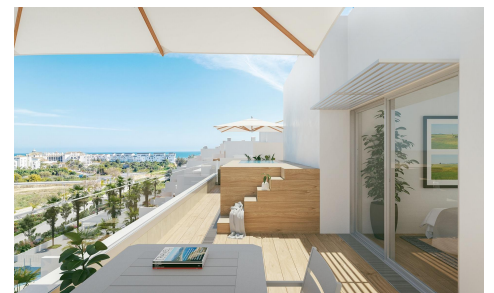

## Atico in Estepona

€552.000

2

2

117m<sup>2</sup>

N/A

COMPLEJO RESIDENCIAL DE OBRA NUEVA EN ESTEPONA Complejo residencial de obra nueva en Estepona compuesto por 54 viviendas. Puede elegir entre opciones de 2 y 3 dormitorios y diferentes tipologías: plantas bajas, plantas medias y áticos, todas con vistas al mar, para que pueda sentir la luz del Mediterráneo cada día. Todas nuestras propiedades están orientadas al este, lo que permite que el calor se acumule durante el día antes de liberarse por la noche, manteniendo bajo el consumo de energía, ya que aprovechan al máximo la luz solar. Además, la mayoría de nuestras propiedades también tienen una terraza trasera orientada al oeste con... (Ask for More Details!)