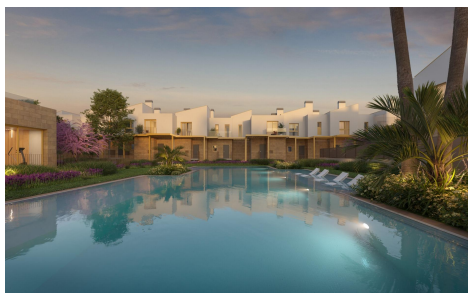

DA97251V

Casa adosada in El Verger

€447.000

3

2

115m²

47m²

RESIDENCIAL DE OBRA NUEVA EN EL VERGEL Conjunto residencial de obra nueva de 65 modernos apartamentos de 2 dormitorios y adosados de 2 y 3 dormitorios en El Verger. Siguiendo el enfoque de sostenibilidad y eficiencia energética del conjunto residencial los diseñadores han creado un proyecto donde predominan las viviendas unifamiliares adosadas. Este concepto residencial proporciona un entorno donde los espacios comunes son accesibles a todos los residentes, mientras que cada vivienda dispone de sus propios espacios privados, tanto interiores como exteriores, para el disfrute diario. Las zonas comunes respiran un ambiente natural y acogedor. Al explorar sus diferentes Áreas, encontrará espacios perfectos para...(Ask for More