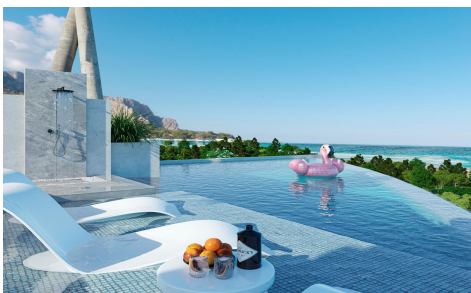

5

5

515m²

822m²

VILLAS DE OBRA NUEVA EN BENALMÁDENA Situada en la prestigiosa zona de La Capellana, esta exclusiva colección de siete lujosas villas de obra nueva ofrece unas vistas incomparables del mar Mediterráneo, las majestuosas montañas y los pintorescos paisajes de Mijas y Fuengirola. El Concepto Nuestros proyectos se caracterizan por un diseño vanguardista, ubicaciones privilegiadas y una calidad superior, ofreciendo propiedades de ensueño a la clientela más exigente. Situado en el corazón de Benalmádena, La Capellana, una zona muy encantadora y bien establecida, con hermosas villas blancas tradicionales españolas y verdes jardines alrededor. A sólo 15 minutos del aeropuerto de Málaga y 30...(Ask for More Details!)