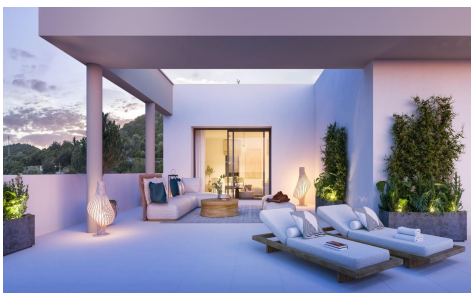

## Atico in Estepona

€440.000

2

2

95m<sup>2</sup>

N/A

COMPLEJO RESIDENCIAL DE OBRA NUEVA CERCA DE ESTEPONA Complejo residencial de obra nueva con un diseño contemporáneo y moderno, con un total de 135 viviendas de 1, 2 y 3 dormitorios situado junto al Club de Golf Valle Romano en Estepona. La privilegiada orientación sur ha permitido diseñar viviendas luminosas que aprovechan al máximo las horas de luz natural. Destacan las viviendas en planta baja con preciosos jardines y los áticos con solarium, ideales para disfrutar del sol y de los incomparables atardeceres de Estepona. Este completo residencial se completa con espectaculares zonas comunes compuestas por piscina con solarium, gimnasio y jardines con especies autóctonas...(Ask for More Details!)