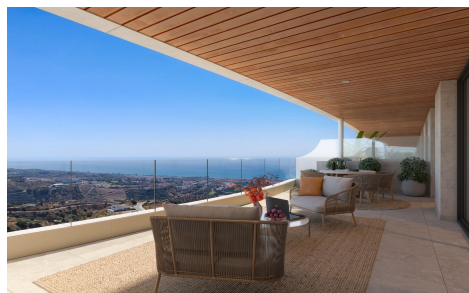

DA13716D

Atico in rincon de la victoria

€419.000

2

2

96m²

N/A

Apartamentos de nueva construcción con vistas al mar en Rincón de la Victoria. Vida residencial contemporánea inspirada en el Mediterráneo. Este nuevo proyecto residencial en Rincón de la Victoria ha sido diseñado para evocar emoción, comodidad y una verdadera sensación de hogar. Situado en una parcela elevada a solo 3 km de la playa, el complejo disfruta de vistas abiertas al mar desde todas las viviendas, creando una conexión constante con el Mediterráneo. El proyecto es ideal para compradores que buscan una vivienda moderna con carácter, luz natural y un estilo de vida relajado en la Costa del Sol. Rincón de la Victoria es una encantadora localidad...(Ask for More Details!)