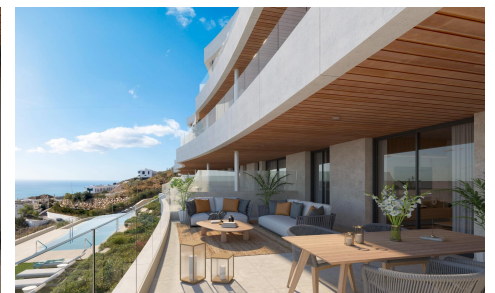

DA13716D

Atico in rincon de la victoria

€419.000

2

2

96m²

N/A

Apartamentos de nueva construcción con vistas al mar en Rincón de la Victoria. Vida residencial contemporánea inspirada en el Mediterráneo. Este nuevo proyecto residencial en Rincón de la Victoria ha sido diseñado para evocar emoción, comodidad y una verdadera sensación de hogar. Situado en una parcela elevada a solo 3 km de la playa, el complejo disfruta de vistas abiertas al mar desde todas las viviendas, creando una conexión constante con el Mediterráneo. El proyecto es ideal para compradores que buscan una vivienda moderna con carácter, luz natural y un estilo de vida relajado en la Costa del Sol. Rincón de la Victoria es una encantadora localidad...(Ask for More Details!)