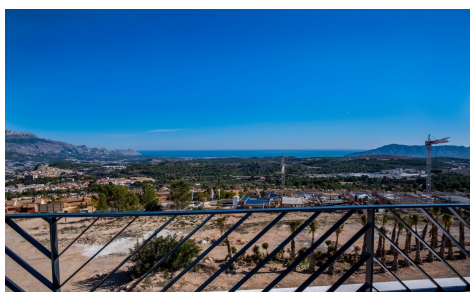

DA89942U

Villa in Polop

€470.000

3

2

200m²

241m²

Chalets independientes a estrenar con vistas al mar en Polop (provincia de Alicante) Situado a 10km de las playas y la vida nocturna de Benidorm y del romántico pueblo de Altea. Este residencial se beneficia de maravillosas vistas al mar, piscina comunitaria y Área social y las casas se pueden personalizar con algunos extras como piscina privada, solarium privado, garaje subterráneo, etc. Diferentes modelos para elegir en función de tus necesidades y presupuesto, con 2 o 3 dormitorios. Residencial se ha diseñado con la mayoría de las casas en un solo nivel para evitar escaleras dentro de las casas...(Ask for More Details!)