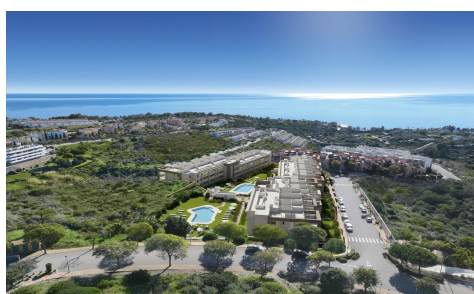

DA83161J

Apartamento in Manilva

€540.000

3

2

104m²

N/A

Apartamentos de nueva construcción con vistas al mar en Bahía de las Rocas, Manilva, Costa del Sol. Ubicación privilegiada en Bahía de las Rocas, Manilva. Descubra esta exclusiva promoción residencial de nueva construcción situada en Bahía de las Rocas, una de las zonas más privilegiadas de Manilva, en la Costa del Sol. Con una ubicación ideal entre Punta Paloma y el prestigioso puerto deportivo de Sotogrande, este emplazamiento ofrece una combinación perfecta de tranquilidad, belleza natural y estilo de vida costero. La zona es conocida por sus playas vírgenes, sus chiringuitos tradicionales y sus vistas panorámicas al mar Mediterráneo, lo que la convierte en un entorno ideal tanto para...(Ask for More Details!)