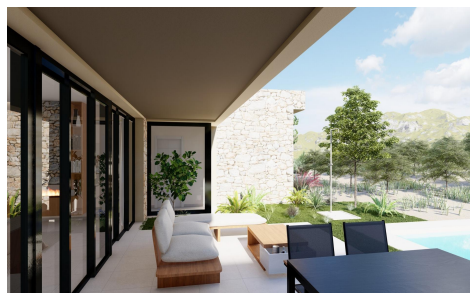

DA29740G

Villa in Yecla

€800.000

6

5

294m²

20.000m²

VILLA DE OBRA NUEVA EN YECLA, MURCIA Exclusiva villa de lujo de nueva construcción situada dentro de un hermoso viñedo en Yecla, Murcia. El proyecto ofrece modernas villas de estilo cortijo construidas en parcelas de 20. 000 m2, con olivos y un viñedo con una producción de hasta 10. 000 kg de uva, lo que permite producir su propio vino. Se ofrecen diferentes modelos de distribución, aunque también es posible realizar un diseño totalmente personalizado. Los modelos estándar presentan una amplia casa en una sola planta con 6 dormitorios, 5 baños, espacios abiertos llenos de vida, donde el "interior" y el "exterior"...(Ask for More Details!)