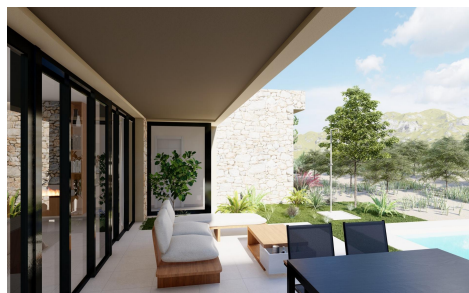

DA37121J

Villa in Yecla

€800.000

6

5

381m²

20.000m²

VILLA DE OBRA NUEVA EN YECLA, MURCIA Exclusiva villa de lujo de nueva construcción situada dentro de un hermoso viñedo en Yecla, Murcia. El proyecto ofrece modernas villas de estilo cortijo construidas en parcelas de 20. 000 m2, con olivos y un viñedo con una producción de hasta 10. 000 kg de uva, lo que permite producir su propio vino. Se ofrecen diferentes modelos de distribución, aunque también es posible realizar un diseño totalmente personalizado. Los modelos estándar presentan una amplia casa en una sola planta con 6 dormitorios, 5 baños, espacios abiertos llenos de vida, donde el "interior" y el "exterior"...(Ask for More Details!)