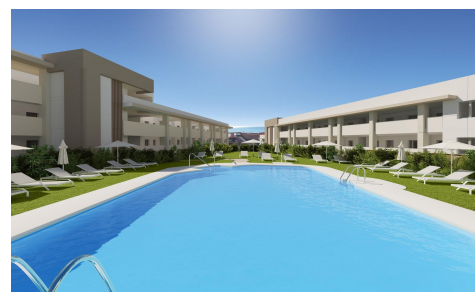

DA92591T

Apartamento in Manilva

€390.000

2

2

82m²

N/A

Apartamentos de nueva construcción con vistas al mar en Bah a de las Rocas, Manilva, Costa del Sol Ubicaci3n privilegiada en Bah a de las Rocas, Manilva Descubra esta exclusiva promoci3n residencial de nueva construcci3n situada en Bah a de las Rocas, una de las zonas m as privilegiadas de Manilva, en la Costa del Sol. Con una ubicaci3n ideal entre Punta Paloma y el prestigioso puerto deportivo de Sotogrande, este emplazamiento ofrece una combinaci3n perfecta de tranquilidad, belleza natural y estilo de vida costero. La zona es conocida por sus playas v rgenes, sus chiringuitos tradicionales y sus vistas panor micas al mar Mediterr neo, lo que la convierte en un entorno ideal tanto para...(Ask for More Details!)