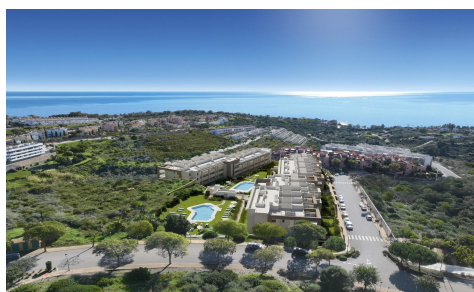

DA92591T

Apartamento in Manilva

€390.000

2

2

82m²

N/A

Apartamentos de nueva construcción con vistas al mar en Bah a de las Rocas, Manilva, Costa del Sol Ubicaci3n privilegiada en Bah a de las Rocas, Manilva Descubra esta exclusiva promoci3n residencial de nueva construcci3n situada en Bah a de las Rocas, una de las zonas m as privilegiadas de Manilva, en la Costa del Sol. Con una ubicaci3n ideal entre Punta Paloma y el prestigioso puerto deportivo de Sotogrande, este emplazamiento ofrece una combinaci3n perfecta de tranquilidad, belleza natural y estilo de vida costero. La zona es conocida por sus playas v rgenes, sus chiringuitos tradicionales y sus vistas panor micas al mar Mediterr neo, lo que la convierte en un entorno ideal tanto para...(Ask for More Details!)