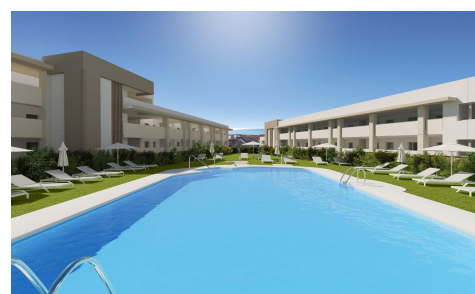

## Apartamento in Manilva

€420.000

2

2

82m<sup>2</sup>

N/A

Apartamentos de nueva construcción con vistas al mar en Bahía de las Rocas, Manilva, Costa del Sol. Ubicación privilegiada en Bahía de las Rocas, Manilva. Descubra esta exclusiva promoción residencial de nueva construcción situada en Bahía de las Rocas, una de las zonas más privilegiadas de Manilva, en la Costa del Sol. Con una ubicación ideal entre Punta Paloma y el prestigioso puerto deportivo de Sotogrande, este emplazamiento ofrece una combinación perfecta de tranquilidad, belleza natural y estilo de vida costero. La zona es conocida por sus playas vírgenes, sus chiringuitos tradicionales y sus vistas panorámicas al mar Mediterráneo, lo que la convierte en un entorno ideal tanto para...(Ask for More Details!)