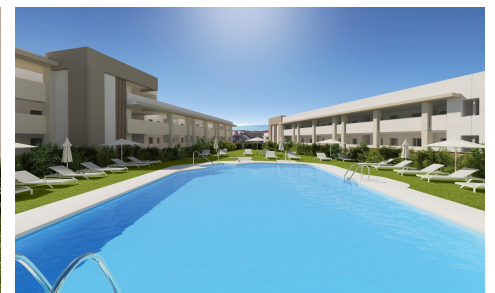

DA62564H

Apartamento in Manilva

€520.000

3

2

103m²

N/A

Apartamentos de nueva construcción con vistas al mar en Bah a de las Rocas, Manilva, Costa del Sol Ubicaci3n privilegiada en Bah a de las Rocas, Manilva Descubra esta exclusiva promoci3n residencial de nueva construcci3n situada en Bah a de las Rocas, una de las zonas m as privilegiadas de Manilva, en la Costa del Sol. Con una ubicaci3n ideal entre Punta Paloma y el prestigioso puerto deportivo de Sotogrande, este emplazamiento ofrece una combinaci3n perfecta de tranquilidad, belleza natural y estilo de vida costero. La zona es conocida por sus playas v rgenes, sus chiringuitos tradicionales y sus vistas panor micas al mar Mediterr neo, lo que la convierte en un entorno ideal tanto para...(Ask for More Details!)