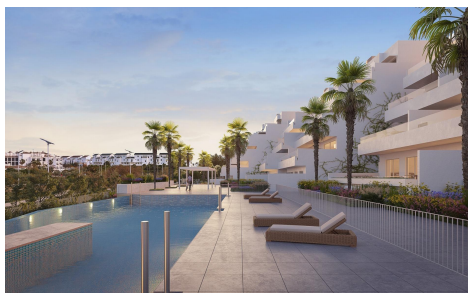

DA65166H

Apartamento in Estepona

€515.000

3

2

86m²

N/A

COMPLEJO RESIDENCIAL DE OBRA NUEVA EN ESTEPONA Complejo residencial de obra nueva en Estepona compuesto por 54 viviendas. Puede elegir entre opciones de 2 y 3 dormitorios y diferentes tipologías: plantas bajas, plantas medias y áticos, algunas con vistas al mar, para que pueda sentir la luz del Mediterráneo cada día. Todas nuestras propiedades están orientadas al este, lo que permite que el calor se acumule durante el día antes de liberarse por la noche, manteniendo bajo el consumo de energía, ya que aprovechan al máximo la luz solar. Además, la mayoría de nuestras propiedades también tienen una terraza trasera orientada al oeste con... (Ask for More Details!)