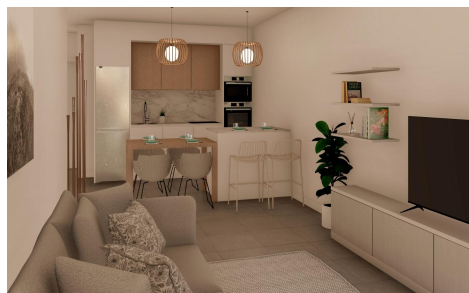

DA38278E

Bungalow in Torre Pacheco

€238.000

2

2

80m²

N/A

BUNGALOWS DE OBRA NUEVA EN ROLDAN Complejo residencial de bungalows de obra nueva situado en Roldán, Murcia. Estos exclusivos bungalows están diseñados con 3 dormitorios y 2 baños, terraza en la planta baja y con 2 dormitorios y 2 baños y solarium para la planta superior. Los interiores, elegantes y funcionales, cuentan con suelos de alta calidad, cocinas totalmente equipadas en color blanco combinado con imitación madera, incluyendo electrodomésticos. Los baños disponen de mueble con lavabo y luz. Los dormitorios incluyen armarios forrados con cajones y puertas correderas y cada vivienda dispone de preinstalación de aire acondicionado por conductos. Los exteriores no son menos...(Ask for More Details!)