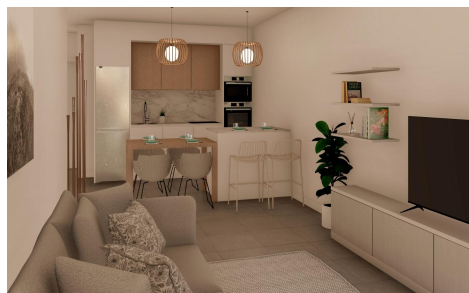

DA73410S

Bungalow in Torre Pacheco

€245.000

3

2

80m²

N/A

BUNGALOWS DE OBRA NUEVA EN ROLDAN Complejo residencial de bungalows de obra nueva situado en Roldán, Murcia. Estos exclusivos bungalows están diseñados con 3 dormitorios y 2 baños, terraza en la planta baja y con 2 dormitorios y 2 baños y solarium para la planta superior. Los interiores, elegantes y funcionales, cuentan con suelos de alta calidad, cocinas totalmente equipadas en color blanco combinado con imitación madera, incluyendo electrodomésticos. Los baños disponen de mueble con lavabo y luz. Los dormitorios incluyen armarios forrados con cajones y puertas correderas y cada vivienda dispone de preinstalación de aire acondicionado por conductos. Los exteriores no son menos...(Ask for More Details!)