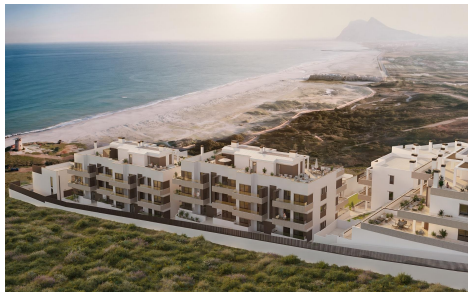

## Apartamento in La Linea De La Concepcion €395.000

2

2

85m<sup>2</sup>

N/A

Apartamentos y adosados de lujo frente al mar en Torrenueva, La LÃ-nea de la Concepci3n, CÃ-iz Residencias exclusivas en primera lÃ-nea de playa en la Costa del Sol Descubra una urbanizaci3n Ã-nica frente al mar en Torrenueva, uno de los parajes costeros mÃ-is vÃ-rgenes del sur de EspaÃ-a. Situado junto a La Alcaidesa y a solo unos minutos de Sotogrande y Gibraltar, este excepcional complejo de nueva construcci3n ofrece una colecci3n exclusiva de 118 residencias contemporÃ-neas a tan solo 50 metros de la playa. Rodeado de naturaleza y con vistas al mar abierto, este refugio costero privado combina a la perfecci3n el lujo, la tranquilidad y el...(Ask for More Details!)