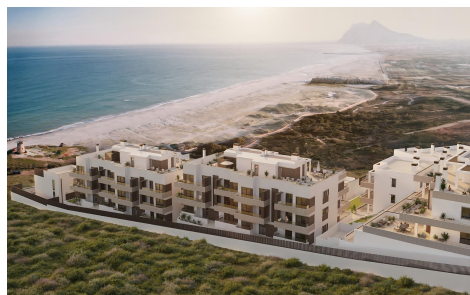

DA39827T

Apartamento in La Linea De La Concepcion €430.000

3

2

96m²

N/A

Apartamentos y adosados de lujo frente al mar en Torrenueva, La LÃ-nea de la Concepci3n, CÃ-ndiz Residencias exclusivas en primera lÃ-nea de playa en la Costa del Sol Descubra una urbanizaci3n  nica frente al mar en Torrenueva, uno de los parajes costeros mÃ-ss vÃ-rgenes del sur de Espa a. Situado junto a La Alcaidesa y a solo unos minutos de Sotogrande y Gibraltar, este excepcional complejo de nueva construcci3n ofrece una colecci3n exclusiva de 118 residencias contemporÃ-neas a tan solo 50 metros de la playa. Rodeado de naturaleza y con vistas al mar abierto, este refugio costero privado combina a la perfecci3n el lujo, la tranquilidad y el...(Ask for More Details!)