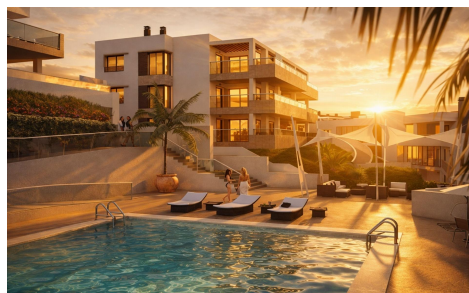

DA19586N

Apartamento in La Linea De La Concepcion €440.000

2

2

76m²

N/A

Apartamentos y adosados de lujo frente al mar en Torrenueva, La Línea de la Concepción, Cádiz. Residencias exclusivas en primera línea de playa en la Costa del Sol. Descubra una urbanización única frente al mar en Torrenueva, uno de los parajes costeros más verdaderos del sur de España. Situado junto a La Alcaidesa y a solo unos minutos de Sotogrande y Gibraltar, este excepcional complejo de nueva construcción ofrece una colección exclusiva de 118 residencias contemporáneas a tan solo 50 metros de la playa. Rodeado de naturaleza y con vistas al mar abierto, este refugio costero privado combina a la perfección el lujo, la tranquilidad y el... (Ask for More Details!)