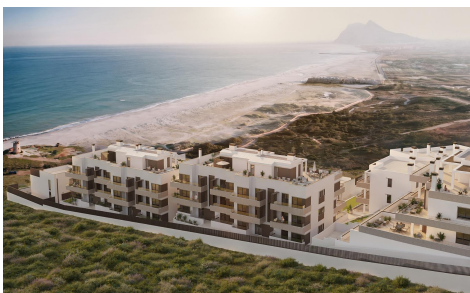

DA19586N

Apartamento in La Linea De La Concepcion €440.000

2

2

76m²

N/A

Apartamentos y adosados de lujo frente al mar en Torrenueva, La Línea de la Concepción, Cádiz. Residencias exclusivas en primera línea de playa en la Costa del Sol. Descubra una urbanización única frente al mar en Torrenueva, uno de los parajes costeros más verdaderos del sur de España. Situado junto a La Alcaidesa y a solo unos minutos de Sotogrande y Gibraltar, este excepcional complejo de nueva construcción ofrece una colección exclusiva de 118 residencias contemporáneas a tan solo 50 metros de la playa. Rodeado de naturaleza y con vistas al mar abierto, este refugio costero privado combina a la perfección el lujo, la tranquilidad y el... (Ask for More Details!)