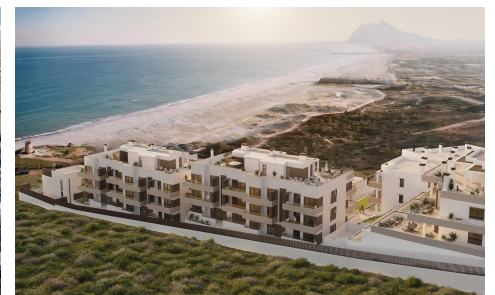

DA90507C

Atico in La Linea De La Concepcion

€500.000

2

2

74m²

N/A

Apartamentos y adosados de lujo frente al mar en Torrenueva, La LÃ-nea de la Concepci3n, CÃ-iz Residencias exclusivas en primera lÃ-nea de playa en la Costa del Sol Descubra una urbanizaci3n Ã-ica frente al mar en Torrenueva, uno de los parajes costeros mÃ- vÃ-rgenes del sur de EspaÃ-a. Situado junto a La Alcaidesa y a solo unos minutos de Sotogrande y Gibraltar, este excepcional complejo de nueva construcci3n ofrece una colecci3n exclusiva de 118 residencias contemporÃ-neas a tan solo 50 metros de la playa. Rodeado de naturaleza y con vistas al mar abierto, este refugio costero privado combina a la perfecci3n el lujo, la tranquilidad y el...(Ask for More Details!)