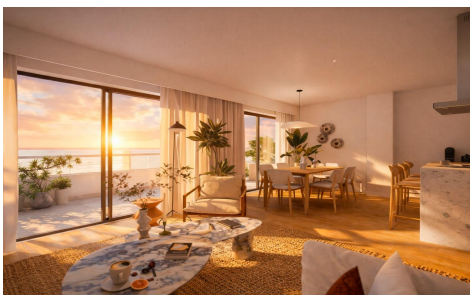

DA90507C

Atico in La Linea De La Concepcion

€500.000

2

2

74m²

N/A

Apartamentos y adosados de lujo frente al mar en Torrenueva, La LÃ-nea de la Concepci3n, CÃ-iz Residencias exclusivas en primera lÃ-nea de playa en la Costa del Sol Descubra una urbanizaci3n Ã-ica frente al mar en Torrenueva, uno de los parajes costeros mÃ- vÃ-rgenes del sur de EspaÃ-a. Situado junto a La Alcaidesa y a solo unos minutos de Sotogrande y Gibraltar, este excepcional complejo de nueva construcci3n ofrece una colecci3n exclusiva de 118 residencias contemporÃ-neas a tan solo 50 metros de la playa. Rodeado de naturaleza y con vistas al mar abierto, este refugio costero privado combina a la perfecci3n el lujo, la tranquilidad y el...(Ask for More Details!)