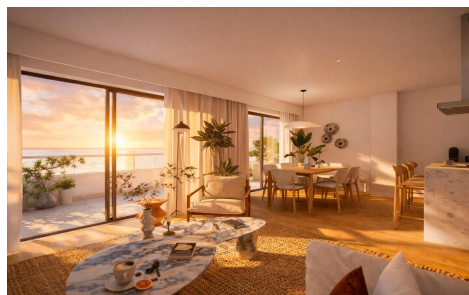

## Atico in La Linea De La Concepcion

€599.000

3

2

120m<sup>2</sup>

N/A

Apartamentos y adosados de lujo frente al mar en Torrenueva, La LÃ-nea de la Concepci3n, CÃ-ndiz Residencias exclusivas en primera lÃ-nea de playa en la Costa del Sol Descubra una urbanizaci3n 3nica frente al mar en Torrenueva, uno de los parajes costeros mÃ-ys vÃ-rgenes del sur de EspaÃ-a. Situado junto a La Alcaidesa y a solo unos minutos de Sotogrande y Gibraltar, este excepcional complejo de nueva construcci3n ofrece una colecci3n exclusiva de 118 residencias contemporÃ-neas a tan solo 50 metros de la playa. Rodeado de naturaleza y con vistas al mar abierto, este refugio costero privado combina a la perfecci3n el lujo, la tranquilidad y el...(Ask for More Details!)