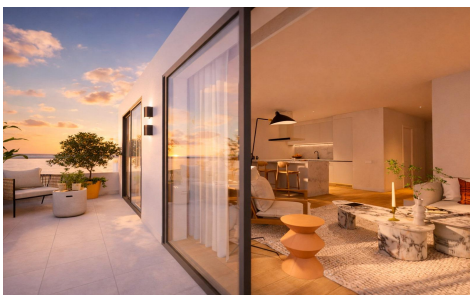

## Atico in La Linea De La Concepcion

€599.000

3

2

120m<sup>2</sup>

N/A

Apartamentos y adosados de lujo frente al mar en Torrenueva, La LÃ-nea de la Concepci3n, CÃ-ndiz Residencias exclusivas en primera lÃ-nea de playa en la Costa del Sol Descubra una urbanizaci3n 3nica frente al mar en Torrenueva, uno de los parajes costeros mÃ-ys vÃ-rgenes del sur de EspaÃ-a. Situado junto a La Alcaidesa y a solo unos minutos de Sotogrande y Gibraltar, este excepcional complejo de nueva construcci3n ofrece una colecci3n exclusiva de 118 residencias contemporÃ-neas a tan solo 50 metros de la playa. Rodeado de naturaleza y con vistas al mar abierto, este refugio costero privado combina a la perfecci3n el lujo, la tranquilidad y el...(Ask for More Details!)