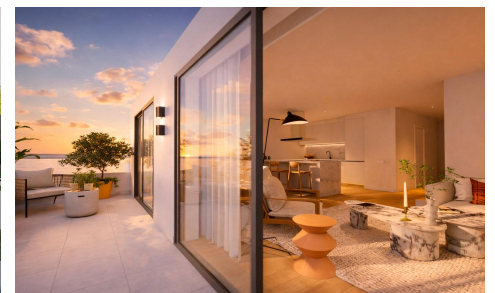

## Casa adosada in La Linea De La Concepcion €932.000

2

2

206m<sup>2</sup>

14m<sup>2</sup>

Apartamentos y adosados de lujo frente al mar en Torrenueva, La LÃ-nea de la Concepci3n, CÃ-iz Residencias exclusivas en primera lÃ-nea de playa en la Costa del Sol Descubra una urbanizaci3n  nica frente al mar en Torrenueva, uno de los parajes costeros mÃ- vrgenes del sur de Espa a. Situado junto a La Alcaidesa y a solo unos minutos de Sotogrande y Gibraltar, este excepcional complejo de nueva construcci3n ofrece una colecci3n exclusiva de 118 residencias contemporÃ-neas a tan solo 50 metros de la playa. Rodeado de naturaleza y con vistas al mar abierto, este refugio costero privado combina a la perfecci3n el lujo, la tranquilidad y el...(Ask for More Details!)