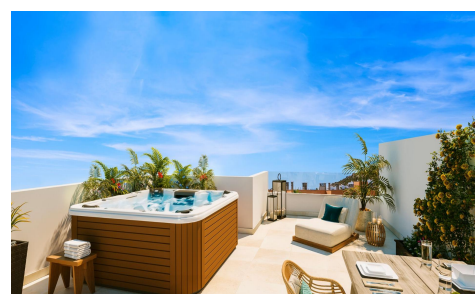

DA17442A

Villa in Manilva

€562.750

3

2

126m²

88m²

RESIDENCIAL DE OBRA NUEVA EN LAS ROCAS EN MANILVA Residencial de obra nueva de 16 adosados y villas pareadas situado en Las Rocas en Manilva, en la Costa del Sol. En el residencial disfrutar de las mejores y más espectaculares vistas al mar, llegando hasta Gibraltar y la costa marroquí con la mejor orientación. El entorno ideal para disfrutar del auténtico estilo de vida mediterráneo. Viviendas modernas de 3 dormitorios, 2 baños, cocina americana con amplio salón, armarios empotrados, terrazas, solarium, jardín privado y sótano con garaje. Conjunto residencial totalmente cerrado y vallado. Las zonas comunes cuentan con iluminación LED para una máxima... (Ask for More Details!)