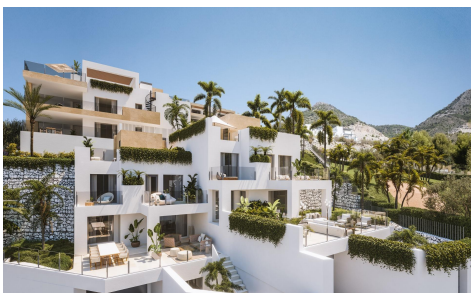

DA37088E

Apartamento in Benalmadena

€352.000

2

2

103m²

N/A

Exclusiva urbanización privada, con una ubicación privilegiada en Benalmádena. Por su ubicación elevada en la inclinación del terreno, todas y cada una de las viviendas de 2 y 3 dormitorios, y 2 adosados, disfrutan de vistas increíbles al mar y la costa. Suelo radiante, aerotermia, puerta acorazada, y ascensor. Amplias terrazas, luminosos áticos, y adosados con jardín privado, para vivir la naturaleza desde cada rincón de tu hogar. Amplias estancias se funden en un mismo ambiente. La luz natural ilumina tu dormitorio para arrancar el día con la mejor energía y posibilidad y todas las posibilidades. Urbanización cerrada con piscina comunitaria con cloración salina, amplias zonas verdes. ...(Ask for More Details!)