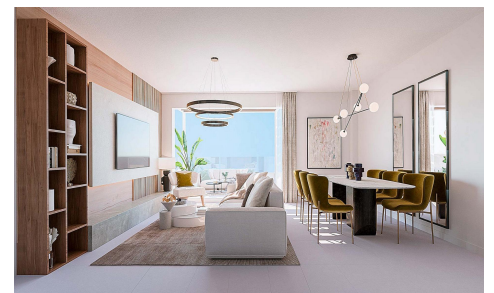

DA37088E

Apartamento in Benalmadena

€352.000

2

2

103m²

N/A

Exclusiva urbanización privada, con una ubicación privilegiada en Benalmádena. Por su ubicación elevada en la inclinación del terreno, todas y cada una de las viviendas de 2 y 3 dormitorios, y 2 adosados, disfrutan de vistas increíbles al mar y la costa. Suelo radiante, aerotermia, puerta acorazada, y ascensor. Amplias terrazas, luminosos áticos, y adosados con jardín privado, para vivir la naturaleza desde cada rincón de tu hogar. Amplias estancias se funden en un mismo ambiente. La luz natural ilumina tu dormitorio para arrancar el día con la mejor energía y posibilidad y todas las posibilidades. Urbanización cerrada con piscina comunitaria con cloración salina, amplias zonas verdes. ...(Ask for More Details!)