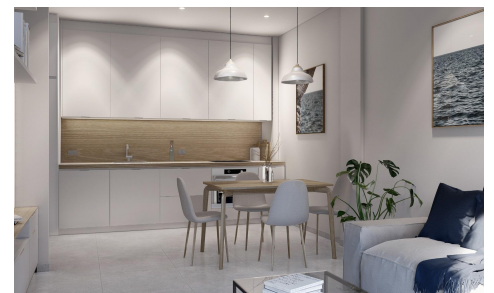

3

2

107m²

N/A

•TICOS DE OBRA NUEVA EN TORRE-PACHECO Complejo residencial de apartamentos de obra nueva en Torre Pacheco (Murcia) en el corazón de la Costa Cálida. La segunda fase cuenta con 25 apartamentos y Áticos de 2 y 3 dormitorios. Apartamentos modernos con cocina americana con amplio y luminoso salón-comedor con acceso a una gran terraza. Los modernos Áticos disponen de solárium privado. Plazas de aparcamiento subterráneo opcionales. Moderno complejo con piscina comunitaria en azotea. Todas las comodidades están a su alcance. Hay supermercados, farmacias, bancos, escuelas, bares, restaurantes, la playa y el aeropuerto están a pocos minutos. También...(Ask for More Details!)