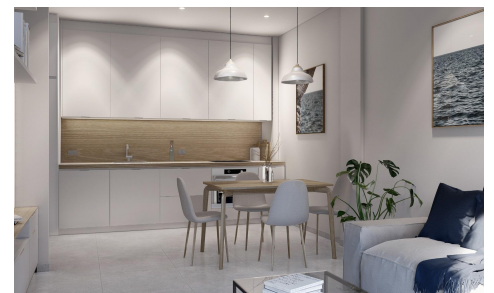

## Atico in Torre Pacheco

€233.000

3

2

107m<sup>2</sup>

N/A

•TICOS DE OBRA NUEVA EN TORRE-PACHECO Complejo residencial de apartamentos de obra nueva en Torre Pacheco (Murcia) en el corazón de la Costa Cálida. La segunda fase cuenta con 25 apartamentos y Áticos de 2 y 3 dormitorios. Apartamentos modernos con cocina americana con amplio y luminoso salón-comedor con acceso a una gran terraza. Los modernos Áticos disponen de solárium privado. Plazas de aparcamiento subterráneo opcionales. Moderno complejo con piscina comunitaria en azotea. Todas las comodidades están a su alcance. Hay supermercados, farmacias, bancos, escuelas, bares, restaurantes, la playa y el aeropuerto están a pocos minutos. También...(Ask for More Details!)