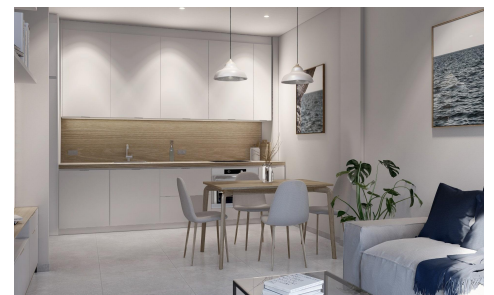

DA47054A

Atico in Torre Pacheco

€229.000

2

2

80m²

N/A

Á•TICOS DE OBRA NUEVA EN TORRE-PACHECO Complejo residencial de apartamentos de obra nueva en Torre Pacheco (Murcia) en el corazón de la Costa CÅílida. La segunda fase cuenta con 25 apartamentos y Á¡ticos de 2 y 3 dormitorios. Apartamentos modernos con cocina americana con amplio y luminoso salón-comedor con acceso a una gran terraza. Los modernos Á¡ticos disponen de solÁ¡rium privado. Plaza de aparcamiento subterrÁ¡neo opcional. Moderno complejo con piscina comunitaria en azotea. Todas las comodidades estÁ¡n a su alcance. Hay supermercados, farmacias, bancos, escuelas, bares, restaurantes, la playa y el aeropuerto estÁ¡n a pocos minutos. También...(Ask for More Details!)