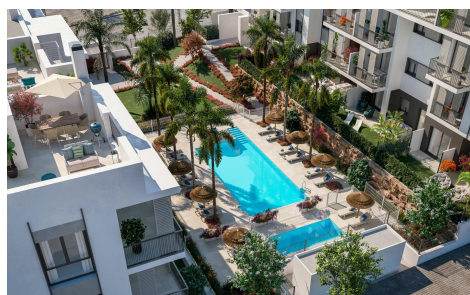

DA87720N

Atico in Estepona

€845.000

2

2

110m²

N/A

COMPLEJO RESIDENCIAL DE OBRA NUEVA EN ESTEPONA Complejo residencial de obra nueva es la gran oportunidad para aquellos que lo quieren todo. Esta magnífica promoción, situada a 5 minutos del centro de Estepona y de la playa de La Rada, es perfecta para quienes buscan una vivienda permanente o una segunda residencia junto al mar y, en definitiva, para quienes buscan hacer una inversión rentable. El residencial consta de 102 apartamentos y Áticos de 1, 2 y 3 dormitorios, con superficies construidas de hasta 102,75 m², terrazas de hasta 97,36 m² y jardines en planta baja de hasta 52,03 m². Se trata de un complejo residencial con...(Ask for More Details!)