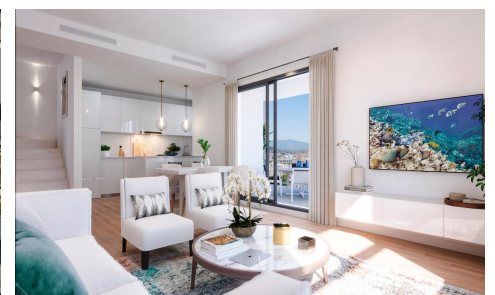

DA87720N

Atico in Estepona

€845.000

2

2

110m²

N/A

COMPLEJO RESIDENCIAL DE OBRA NUEVA EN ESTEPONA Complejo residencial de obra nueva es la gran oportunidad para aquellos que lo quieren todo. Esta magnífica promoción, situada a 5 minutos del centro de Estepona y de la playa de La Rada, es perfecta para quienes buscan una vivienda permanente o una segunda residencia junto al mar y, en definitiva, para quienes buscan hacer una inversión rentable. El residencial consta de 102 apartamentos y Áticos de 1, 2 y 3 dormitorios, con superficies construidas de hasta 102,75 m², terrazas de hasta 97,36 m² y jardines en planta baja de hasta 52,03 m². Se trata de un complejo residencial con...(Ask for More Details!)