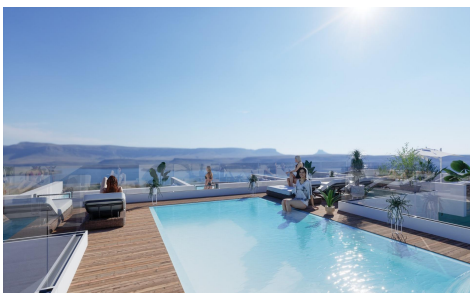

DA84359J

Atico in Torrevieja

€469.000

2

2

64m²

N/A

ATICOS DE OBRA NUEVA EN TORREVIEJA Nueva construcción de diseño vanguardista de cinco plantas en Torrevieja con 34 viviendas exclusivas ofrece una variedad de opciones de vida, desde elegantes apartamentos a Áticos con impresionantes vistas panorÁmicas. Cada rincón del residencial ha sido cuidadosamente planificado para maximizar el espacio y la luz natural, creando ambientes luminosos y acogedores que invitan al bienestar. Residencial majestuosamente situado en el corazón de Torrevieja, consolidÁndose como una urbanización residencial llena de elegancia y modernidad. Su ubicación estratégica asegura que los residentes se sentirÁn parte de esta increÁble ciudad con fÁcil acceso a una gran variedad de servicios y atracciones. ... (Ask for More