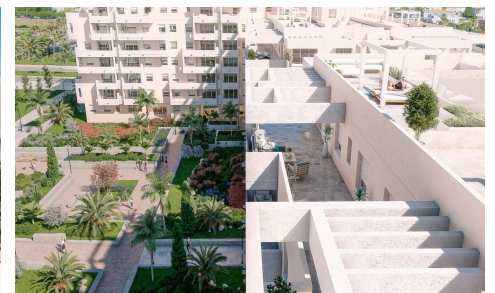

DA37919N

Apartamento in Marbella

€455.000

3

2

90m²

N/A

APARTAMENTOS DE OBRA NUEVA EN NUEVA ANDALUCIA Residencial de apartamentos y áticos de obra nueva situado en Nueva Andalucía, a pocos minutos de Puerto Banos y San Pedro Alcántara, Marbella. Un magnífico edificio de estilo moderno y detalles arquitectónicos vanguardistas, como su forma de pico en la esquina del edificio, con acabados de alta calidad que garantizan la total satisfacción y máximo confort de los residentes. El edificio continúa la línea de la promoción anterior, por lo que se integra perfectamente en la visual de la zona con acabados de primera calidad y diseño moderno. El moderno residencial cuenta con gimnasio, zona chill-out...(Ask for More Details!)