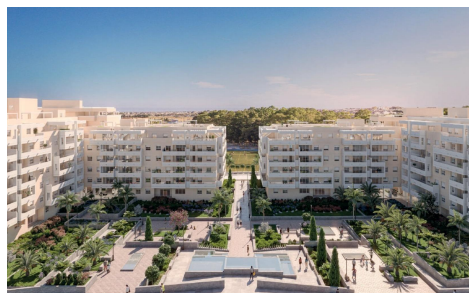

DA63766A

Apartamento in Marbella

€471.000

2

2

80m²

N/A

APARTAMENTOS DE OBRA NUEVA EN NUEVA ANDALUCIA Residencial de apartamentos de obra nueva situado en Nueva Andalucía, a pocos minutos de Puerto Banos y San Pedro Alcántara, Marbella. Un magnífico edificio de estilo moderno y detalles arquitectónicos vanguardistas, como su forma de pico en la esquina del edificio, con acabados de alta calidad que garantizan la total satisfacción y máximo confort de los residentes. El edificio continúa la línea de la promoción anterior, por lo que se integra perfectamente en la visual de la zona con acabados de primera calidad y diseño moderno. El moderno residencial cuenta con gimnasio, zona chill-out y una...(Ask for More Details!)