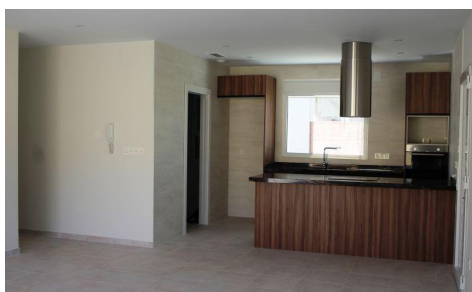

DA11061A

Villa in La Romana

€360.000

3

2

135m²

500m²

VILLA ENTRE MAR Y MONTAÑA Fantastico Chalet de Obra nueva construido sobre una parcela de 500m² en La Romana. El chalet tiene una superficie construida de 134. 45m², en una sola planta, con un porche de 18. 75m², un salón-comedor-cocina de 39. 80m², 3 dormitorios, 2 baños, una galería. Incluido en el precio: Electrodomésticos: vitrocerámica, horno, extractor, lavavajillas, frigorífico y lavadora. Aire acondicionado con bomba de calor, instalación + máquina Baños con mueble de baño con espejo, mampara y grifería Cocina con muebles blancos y granito nacional Led interior en toda la vivienda y en el...(Ask for More Details!)