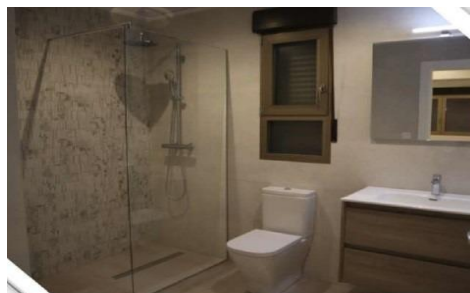

## Villa in Aspe

€395.000

3

2

141m<sup>2</sup>

420m<sup>2</sup>

VILLA MODERNA DE OBRA NUEVA EN ASPE Villa de nueva construcción de diseño moderno e innovador en La Romana, Aspe. Villa con 3 dormitorios, 2 baños cocina americana con sala de estar, terraza, jardín privado con la piscina y plaza de aparcamiento. Las Villas están pre instalados para A / C frío y caliente y persianas eléctricas a todas las ventanas. Además, usted tendrá una opción de azulejos y cocina por lo que la villa se terminó a su propio estilo y color. Cerca de Aspe es una ciudad muy especial de La Romana a poca distancia de nuestro desarrollo. La Romana...(Ask for More Details!)