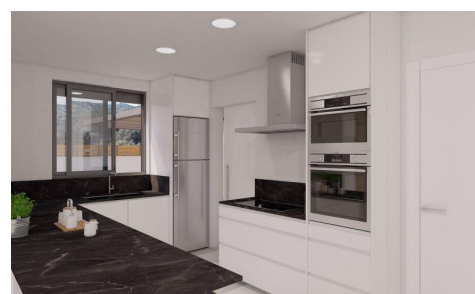

DA98736G

Villa in Aspe

€380.000

3

2

140m²

400m²

VILLA MODERNA ENTRE MAR Y MONTANA Fantastico Chalet de Obra nueva construido sobre una parcela de 400m² en Aspe. El chalet tiene una superficie construida de 140. 17m², en una sola planta, con un porche de 19. 20m², un salón-comedor-cocina de 41. 50m², 3 dormitorios, 2 baños, una galería y un solarium de 27. 55m². Incluido en el precio: Electrodomésticos: vitrocerámica, horno, extractor, lavavajillas, frigorífico y lavadora. Aire acondicionado con bomba de calor, instalación + máquina Baños con mueble de baño con espejo, mampara y grifería Cocina con muebles blancos y granito nacional Led interior...(Ask for More Details!)