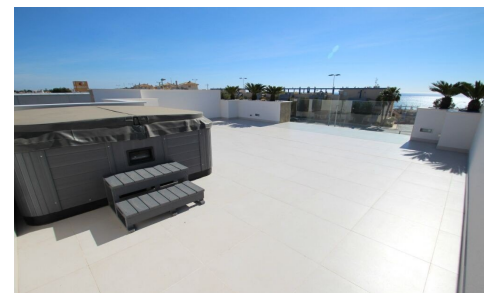

## Villa in Orihuela Costa

€1.195.000

4

2

196m<sup>2</sup>

500m<sup>2</sup>

VILLAS DE OBRA NUEVA A 250 m DE LA PLAYA EN CAMPOAMOR En Dehesa de Campoamor se encuentran estas villas de obra nueva para los clientes más exigentes. Un complejo de villas independientes situado en una de las mejores zonas de Campoamor, a tan solo cuatro minutos de las playas de Orihuela y alrededor de todos los servicios imprescindibles como zonas de restauración, supermercados, farmacias, etc. , podemos encontrar este paraíso. En este lugar se pueden elegir Villas independientes, adaptadas exclusivamente a las necesidades de los clientes, pudiendo incluir de 2 a 5 dormitorios, parking y jardín privado y piscina de diferentes tamaños.