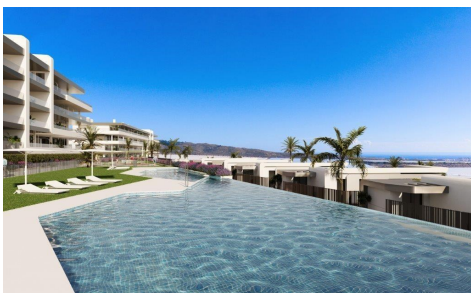

DA89565B

Apartamento in Mutxamel

€343.300

3

2

92m²

N/A

COMPLEJO RESIDENCIAL DE OBRA NUEVA CERCA DE MUTXAMEL Ven a vivir en un complejo en una zona con una alta calidad de vida, situado en el campo de golf de Bonalba con impresionantes vistas al mar cerca de Mutxamel, a poca distancia del aeropuerto de Alicante, la ciudad de Alicante y las playas. . . . El complejo residencial dispone de apartamentos de 2 y 3 dormitorios con amplias terrazas, y villas de 2, 3 y 4 dormitorios. Un hogar de ensueño donde crear los mejores recuerdos de su vida. Viviendas exclusivas con todos los servicios necesarios al alcance de la mano. Relájese después de un...(Ask for More Details!)