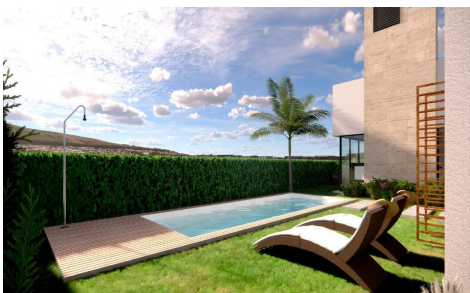

DA43991E

Villa in Torre Pacheco

€829.000

3

3

284m²

406m²

VILLAS DE OBRA NUEVA EN COMPLEJO PRIVADO EN LA PROVINCIA DE MURCIA Villas de obra nueva en complejo cerrado privado en la región de Murcia, rodeado de excelentes campos de golf y a tan sólo 10 minutos de las playas de arena del Mar Menor. Este exclusivo proyecto consta de 4 villas independientes de 3 dormitorios y 3 baños en una sola planta, con piscina privada de 3 x 7, sótano diáfano con luz y ventilación a través de un patio inglés y amplio solarium en una parcela de 400 m² aprox. Las viviendas disponen de cocinas y baños totalmente equipados y preinstalación de aire acondicionado por...(Ask for More Details!)