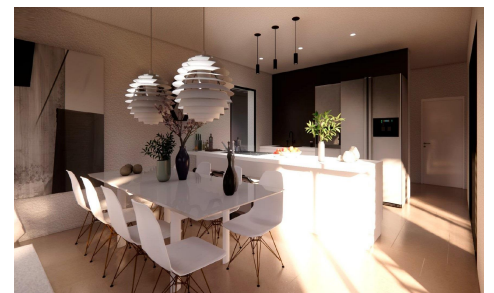

DA43991E

Villa in Torre Pacheco

€829.000

3

3

284m²

406m²

VILLAS DE OBRA NUEVA EN COMPLEJO PRIVADO EN LA PROVINCIA DE MURCIA Villas de obra nueva en complejo cerrado privado en la región de Murcia, rodeado de excelentes campos de golf y a tan sólo 10 minutos de las playas de arena del Mar Menor. Este exclusivo proyecto consta de 4 villas independientes de 3 dormitorios y 3 baños en una sola planta, con piscina privada de 3 x 7, sótano diáfano con luz y ventilación a través de un patio inglés y amplio solarium en una parcela de 400 m² aprox. Las viviendas disponen de cocinas y baños totalmente equipados y preinstalación de aire acondicionado por...(Ask for More Details!)