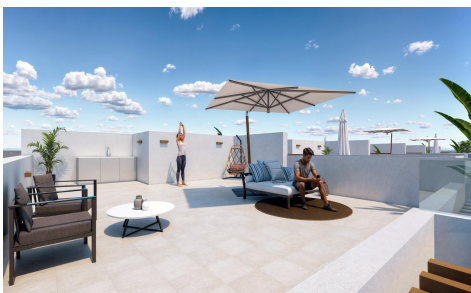

DA43154P

Villa in Torre Pacheco

€319.900

3

2

90m²

198m²

Villas modernas de nueva construcción en Torre-Pacheco, Murcia Descubra la combinación perfecta de diseño moderno, comodidad y ubicación con estos impresionantes chalets de obra nueva en Torre-Pacheco, Murcia. Tanto si busca una residencia permanente, una casa de vacaciones o una inversión inmobiliaria, estos elegantes chalets independientes ofrecen un valor y una comodidad excepcionales en una de las regiones más codiciadas de España. Chalets elegantes con características de primera Estas modernas villas de una sola planta cuentan con 2 o 3 dormitorios y 2 baños, diseñadas con una cocina abierta y un amplio salón/comedor. Cada casa está equipada con: Piscina privada: Completa con ducha exterior,...(Ask for More Details!)