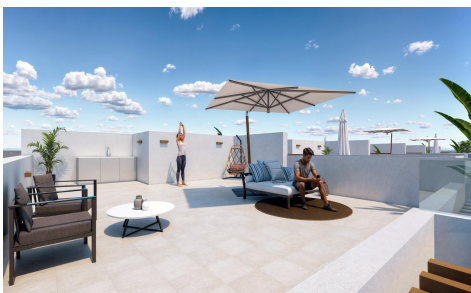

DA57689N

Villa in Torre Pacheco

€264.900

2

2

73m²

162m²

Villas modernas de nueva construcción en Torre-Pacheco, Murcia Descubra la combinación perfecta de diseño moderno, comodidad y ubicación con estos impresionantes chalets de obra nueva en Torre-Pacheco, Murcia. Tanto si busca una residencia permanente, una casa de vacaciones o una inversión inmobiliaria, estos elegantes chalets independientes ofrecen un valor y una comodidad excepcionales en una de las regiones más codiciadas de España. Chalets elegantes con características de primera Estas modernas villas de una sola planta cuentan con 2 o 3 dormitorios y 2 baños, diseñadas con una cocina abierta y un amplio salón/comedor. Cada casa está equipada con: Piscina privada: Completa con ducha exterior,...(Ask for More Details!)