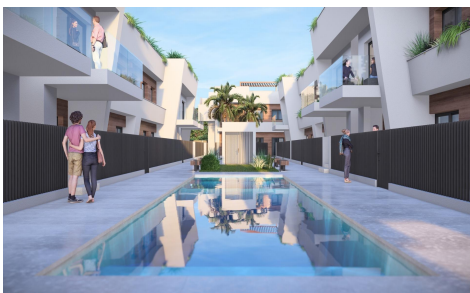

DA14550D

Bungalow in Torre Pacheco

€240.000

3

2

88m²

N/A

Viviendas de Obra Nueva en Torre-Pacheco, Costa C ilida Bungalows modernos con caracter sticas excepcionales Descubra un nuevo complejo residencial en Torre-Pacheco, que ofrece 24 elegantes bungalows de 2 y 3 dormitorios. Elija entre viviendas en planta baja con amplias terrazas o unidades en primera planta con terrazas y solariums privados. Cada solarium incluye una p rgola, una zona de barbacoa y una cubierta reforzada, perfecta para instalar un jacuzzi. Todas las viviendas cuentan con una plaza de aparcamiento y aire acondicionado totalmente instalado, lo que garantiza el confort durante todo el a o. Ubicaci n privilegiada en Torre-Pacheco Enclavada en el coraz n de Torre-Pacheco, esta urbanizaci n disfruta de la