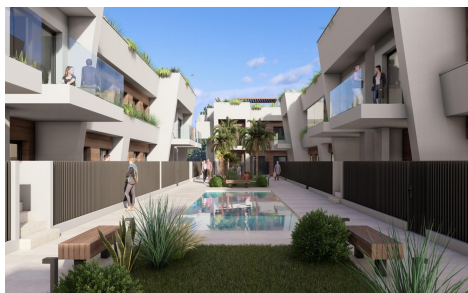

## Bungalow in Torre Pacheco

€229.000

2

2

78m<sup>2</sup>

N/A

Viviendas de Obra Nueva en Torre-Pacheco, Costa Cálida Bungalows modernos con características excepcionales Descubra un nuevo complejo residencial en Torre-Pacheco, que ofrece 24 elegantes bungalows de 2 y 3 dormitorios. Elija entre viviendas en planta baja con amplias terrazas o unidades en primera planta con terrazas y solariums privados. Cada solarium incluye una pérgola, una zona de barbacoa y una cubierta reforzada, perfecta para instalar un jacuzzi. Todas las viviendas cuentan con una plaza de aparcamiento y aire acondicionado totalmente instalado, lo que garantiza el confort durante todo el año. Ubicación privilegiada en Torre-Pacheco Enclavada en el corazón de Torre-Pacheco, esta urbanización disfruta de la